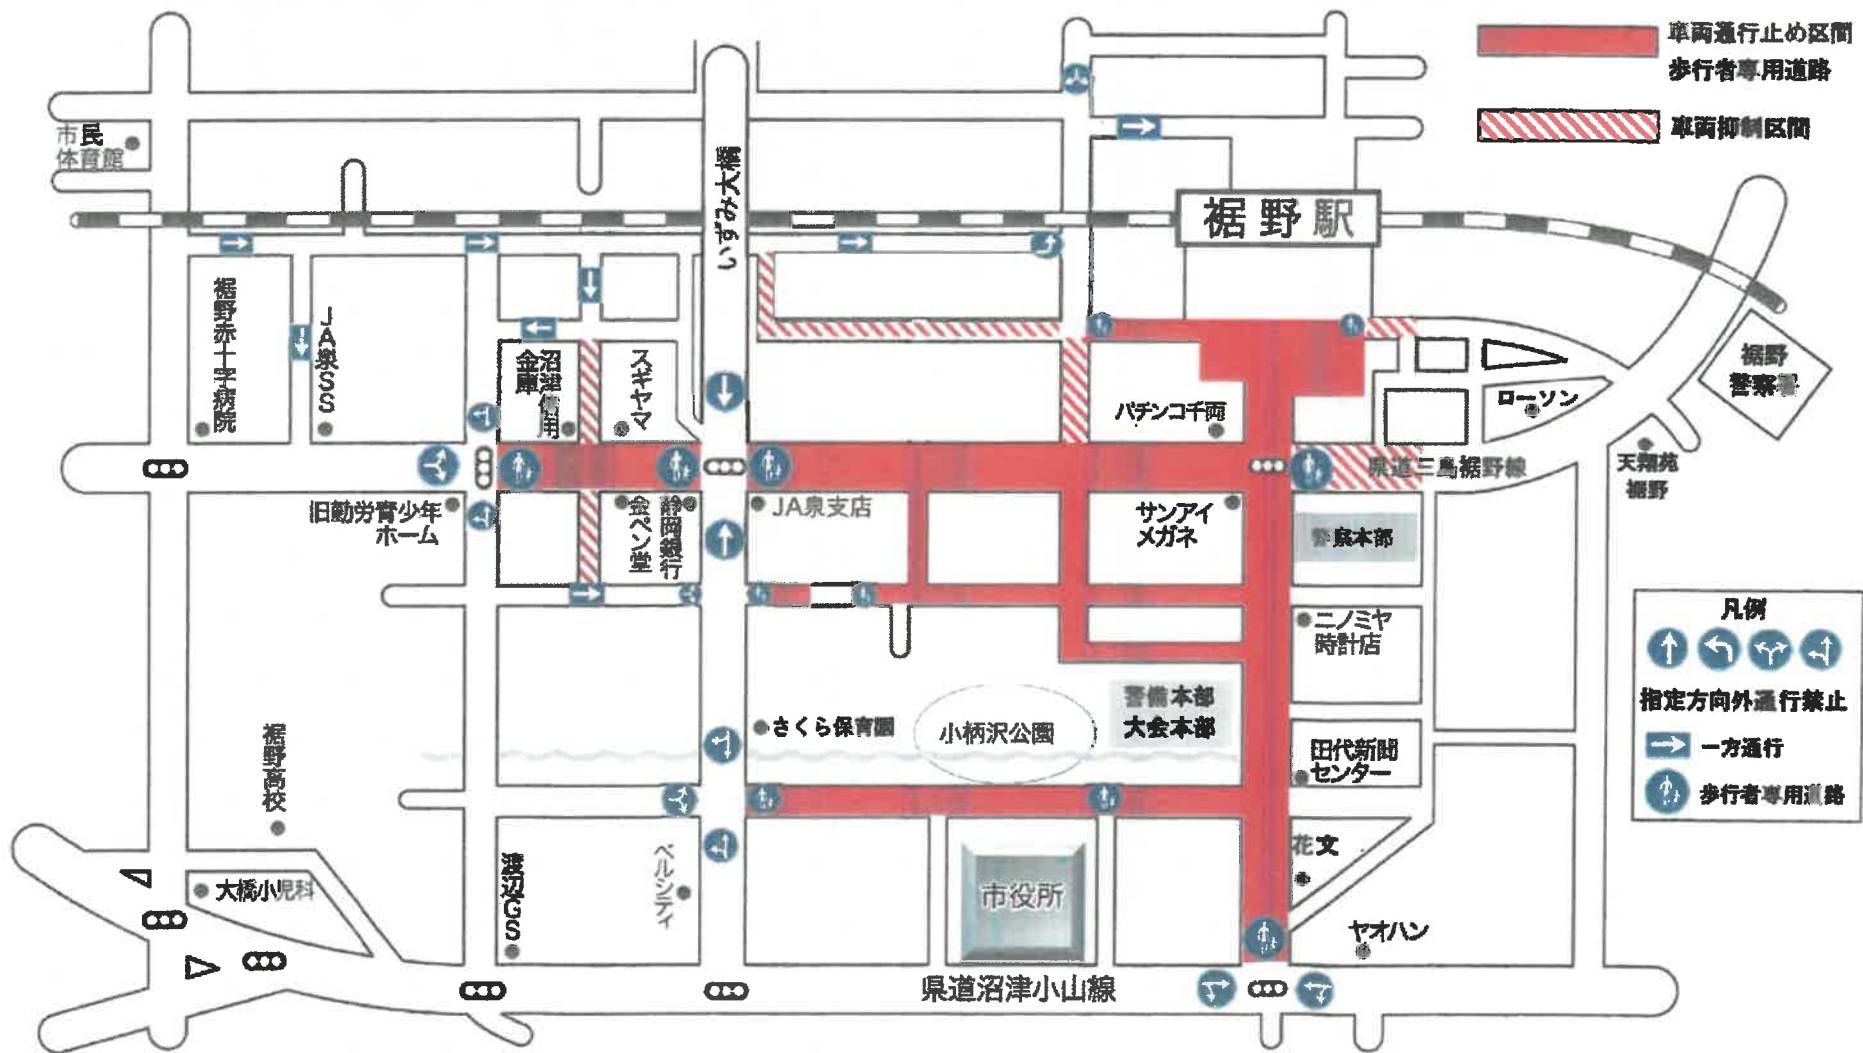

第35回

富士山すその阿波おどり大会 交通規制図

交通規制：午後5時～9時

主催●富士山すその阿波おどり大会実行委員会
後援●裾野市、他

平成30年9月1日(土)開催

阿波おどり 関係者駐車場 レイアウト図

[裾野市役所 庁舎前]