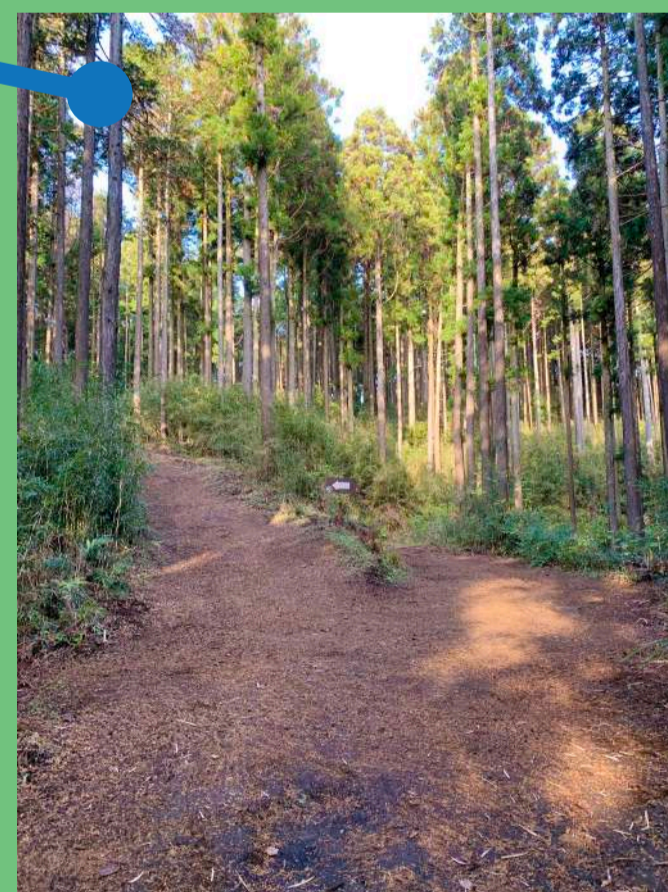

御殿場MTB&RUNパーク

FUTAGO Gotemba Mountain Bike & Run Park FUTAGO

二子山
五本松展望台

受付・管理棟

入口